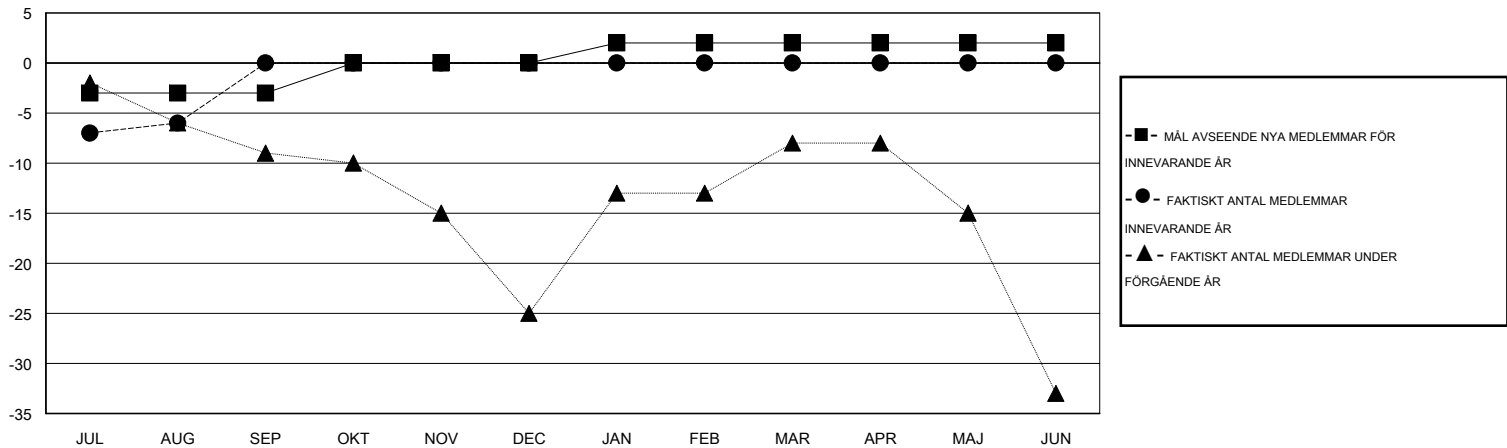

MONTHLY MEMBERSHIP PROGRESS REPORT

District 101 B

Results as of: 8/31/2014

GMT: Kenneth Persson

OMRÅDE SWEDEN

GMT KO 4

Klubbar					Medlemmar				
RESULTAT FÖR 2014-2015					RESULTAT FÖR 2014-2015				
KVARTAL	MÅL AVSEENDE NYA KLUBBAR	FAKTISKT ANTAL NYA KLUBBAR	FAKTISKT ANTAL NEDLAGDA KLUBBAR	FAKTISK NETTOÖKNING / MINSKNING	KVARTAL	MÅL AVSEENDE NYA MEDLEMMAR	FAKTISKT ANTAL NYA MEDLEMMAR TOTALT	FAKTISKT ANTAL AVFÖRDA MEDLEMMAR	FAKTISK NETTOÖKNING / MINSKNING
JUL/AUG/SEP	0	0	0	0	JUL/AUG/SEP	-3	3	9	-6
OKT/NOV/DEC	0	0	0	0	OKT/NOV/DEC	3	0	0	0
JAN/FEB/MAR	0	0	0	0	JAN/FEB/MAR	2	0	0	0
APR/MAJ/JUN	0	0	0	0	APR/MAJ/JUN	0	0	0	0

MÅL OCH FAKTISKT ANTAL NYA KLUBBAR

MÅL OCH FAKTISKT ANTAL MEDLEMMAR

NEDLAGDA KLUBBAR: 0	3 CLUBS OF 48 TOG UPP EN ELLER FLER NYA MEDLEMMAR	<u>KÖNSFÖRDELNING</u>	
<u>AVFÖRDA MEDLEMMAR</u>		MAN	848 (82.49%)
AVLIDNA	KLICKA HÄR FÖR INFORMATION OM STATUS	KVINNA	180 (17.51%)
NEDLAGD KLUBB		FAMILJMEDLEMMAR	82
ÖVRIGA		HUVUDMAN I HUSHÄLLET	41
TOTAL		INGEN HUVUDMAN I HUSHÄLLET	41